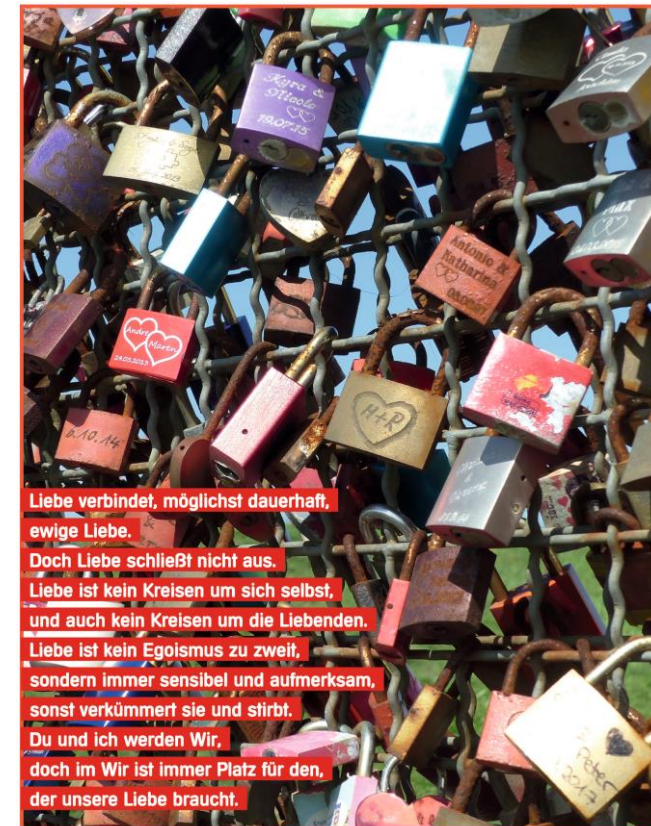

KATHOLISCHE PFARRGEMEINDE ST. ALBERTUS MAGNUS

Albertus-Magnus-Weg 7, 46569 Hünxe
Tel. 02064-46393, Fax: 02064-46395
10.02. bis 18.02.2024